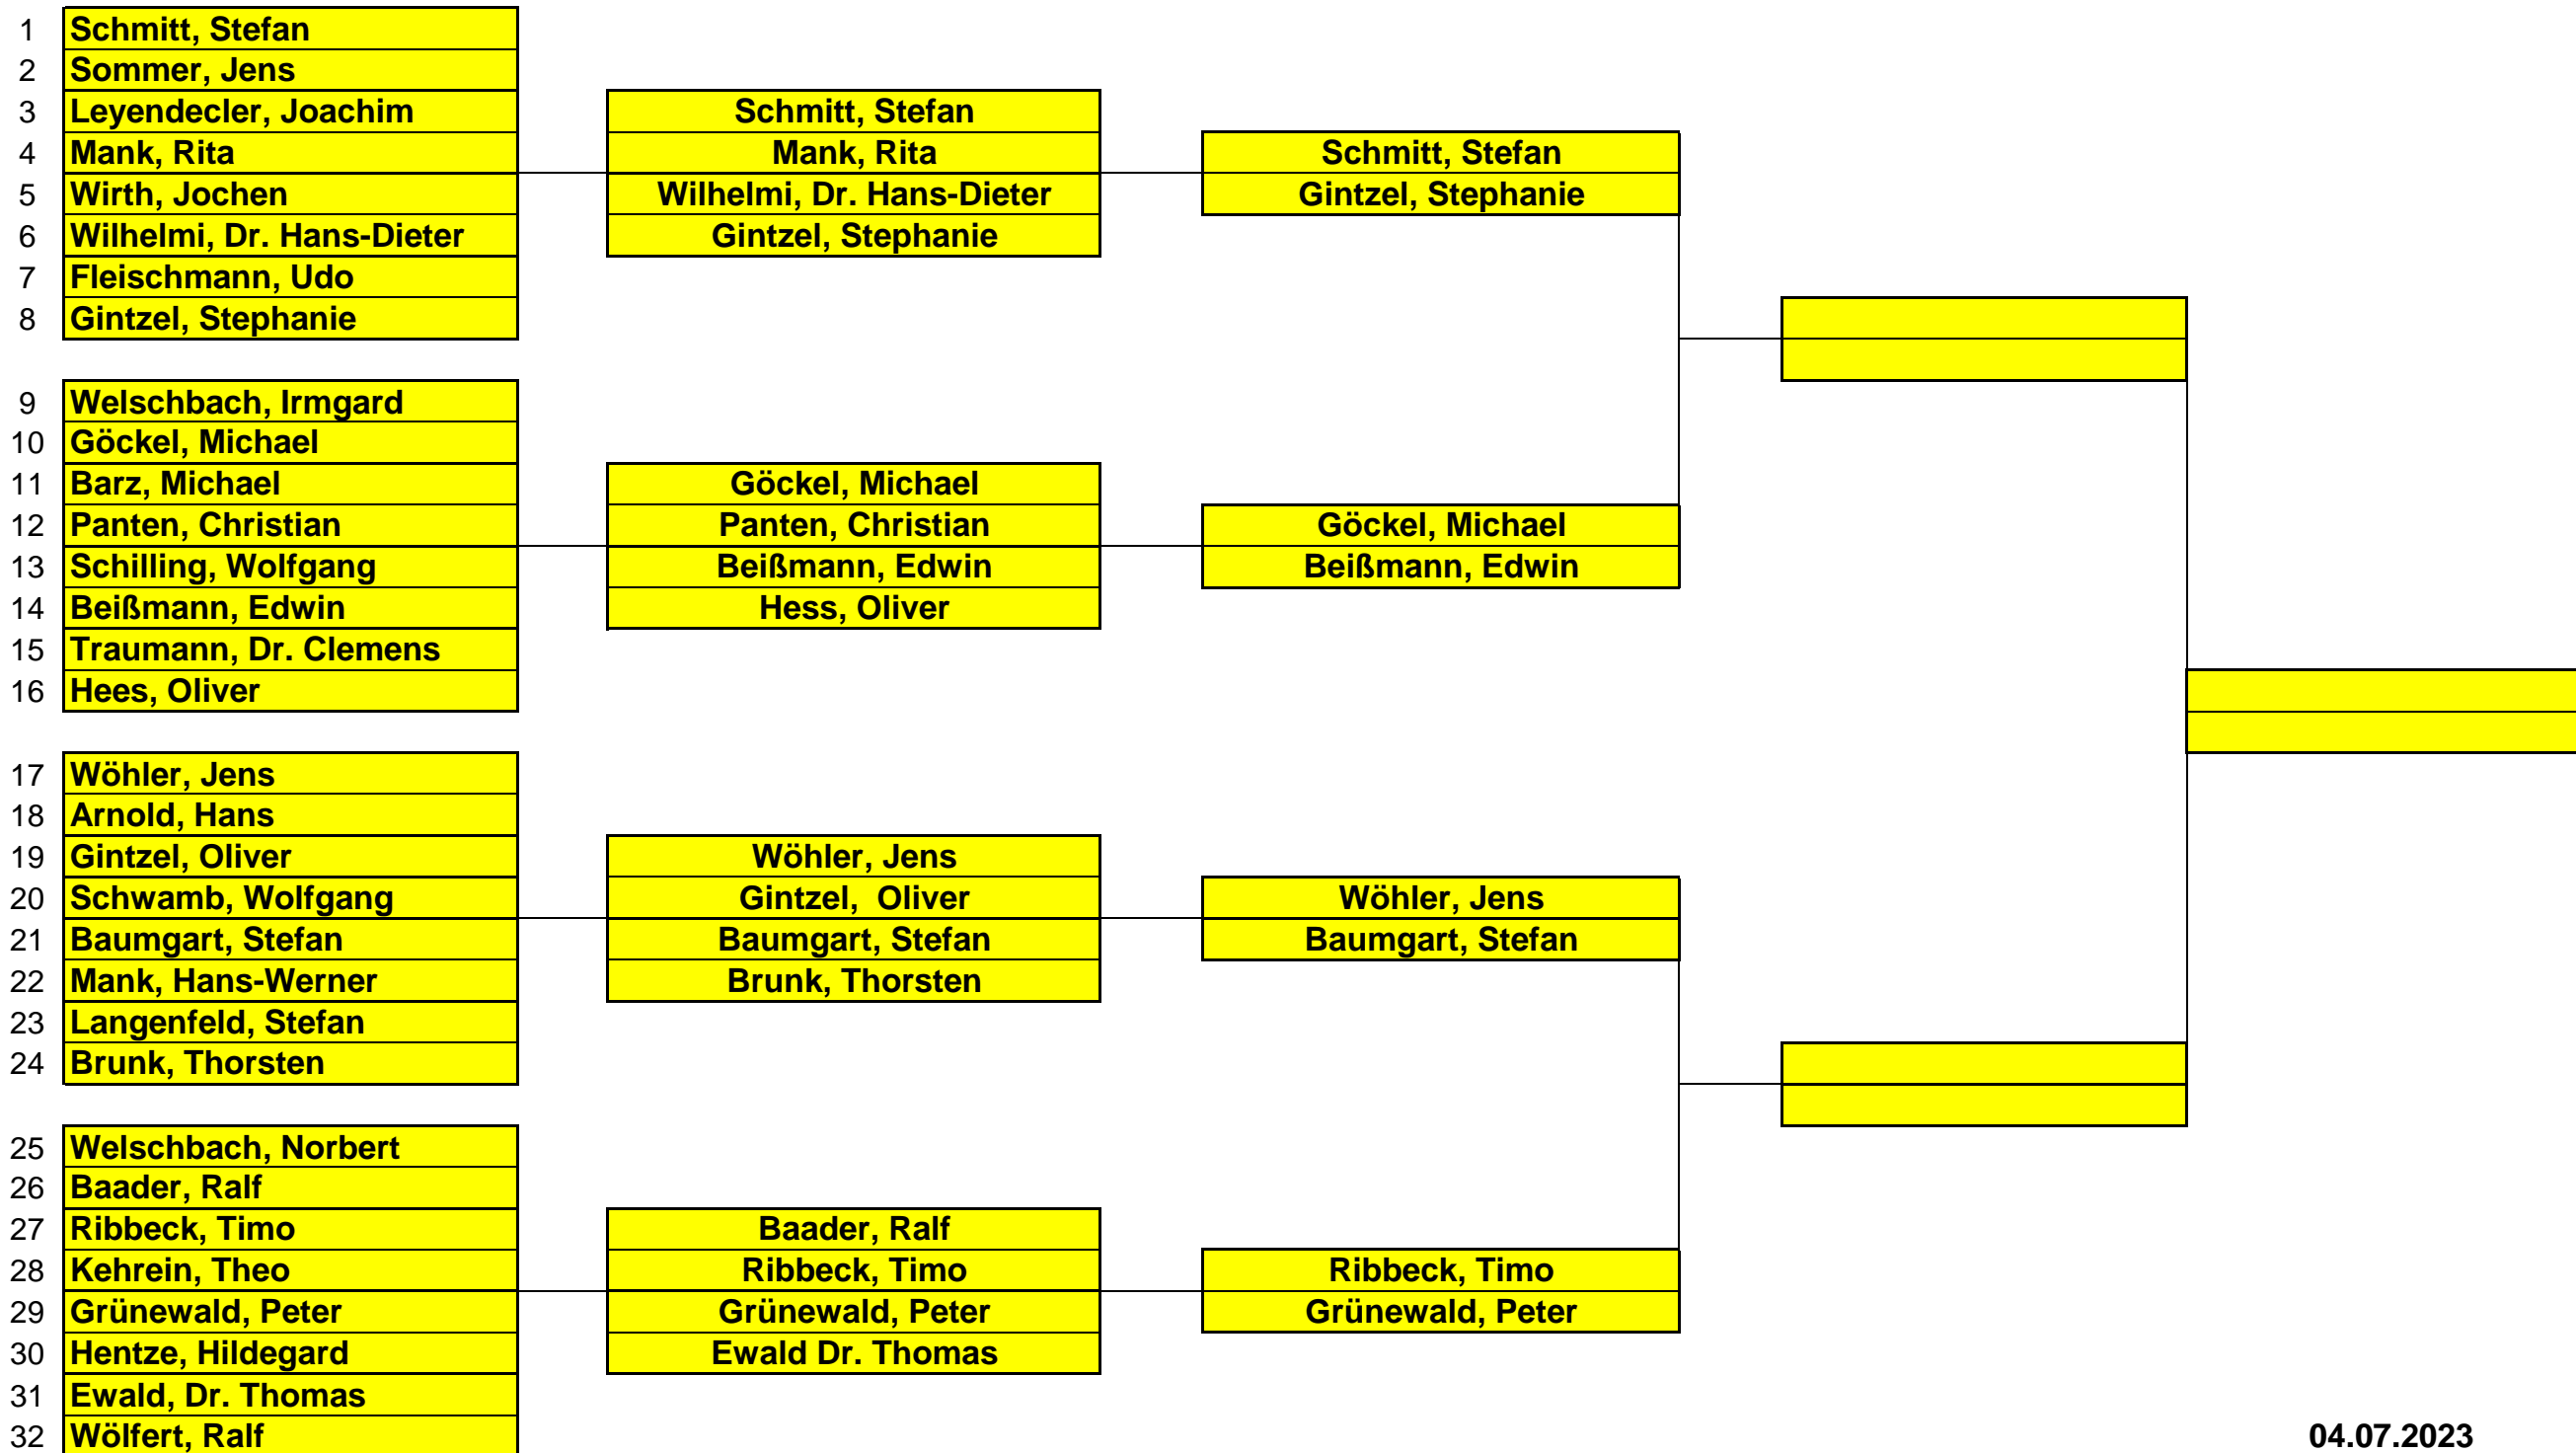

GC Nahetal Matchplay 2023

"best age"

zu spielen bis 04.06.23

zu spielen bis 02.07.23

zu spielen bis 30.07.23

zu spielen bis 27.08.23

zu spielen bis 17.09.23

04.07.2023